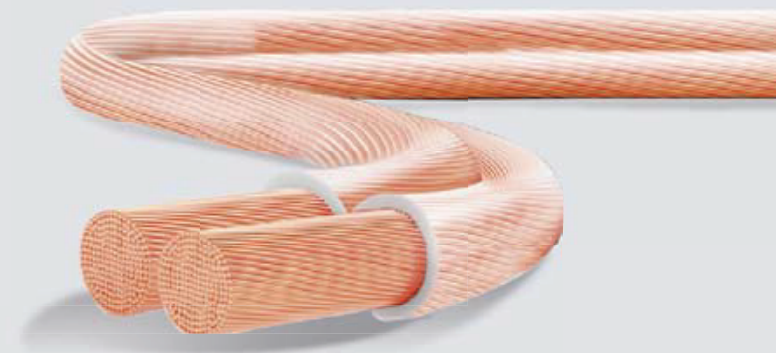

## || CABLE BIPOLAR FLEXIBLE PARALELO PERFIL 8 CRISTAL

CÓDIGO	DESCRIPCIÓN
BC2X050	2 x 0,50 mm <sup>2</sup>
BC2X075	2 x 0,75 mm <sup>2</sup>
BC2X100	2 x 1 mm <sup>2</sup>
BC2X150	2 x 1,50 mm <sup>2</sup>